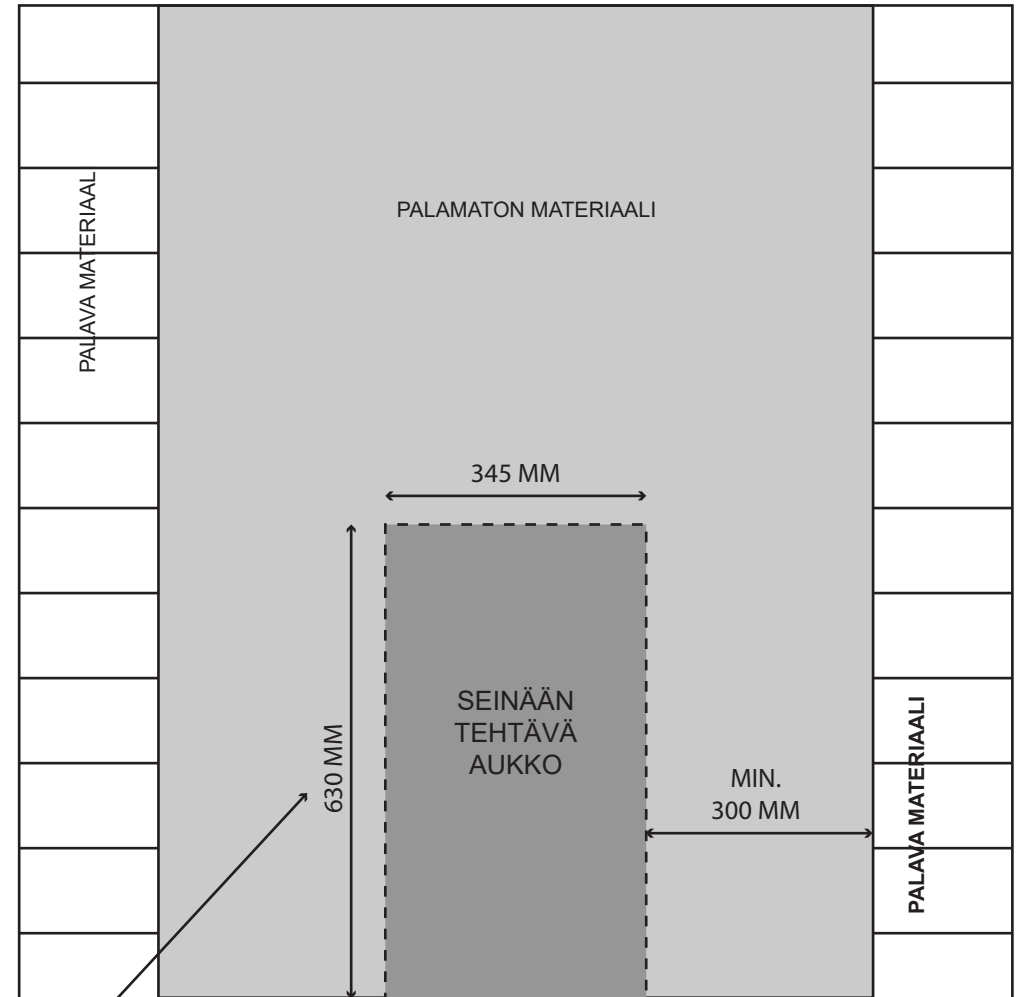

KIVI-IKI SL

HUOM!
JOS KÄYTÄT
IKI RST-KIUASALUSTAA,
AUKON KORKEUS TULEE
OLLA 70 MM KORKEAMPI

SUOSITELLAAN KIPINÄ-/EDUSPELLIN KÄYTTÖÄ