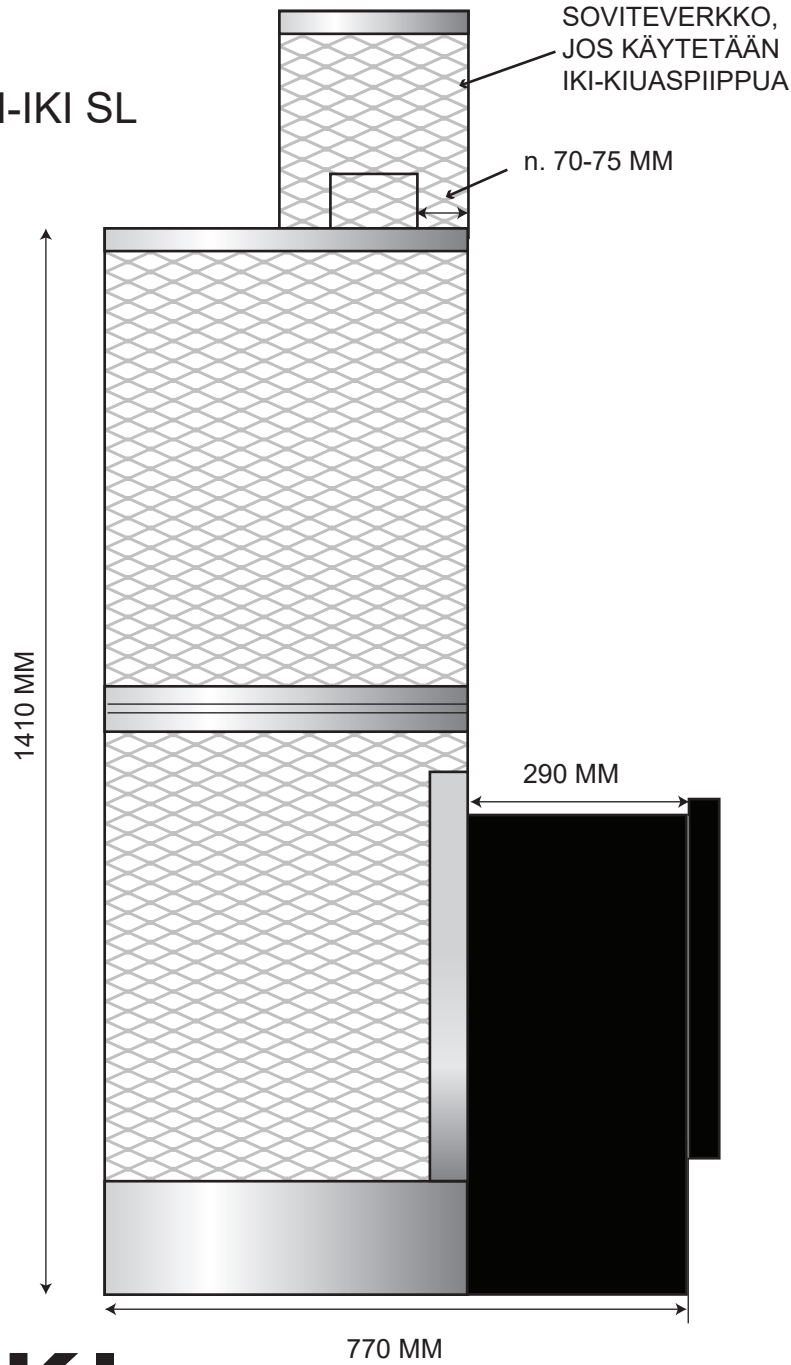

KIVI-IKI SL

HUOM!
JOS KÄYTÄT
IKI RST-KIUASALUSTAA,
AUKON KORKEUS TULEE
OLLA 70 MM KORKEAMPI

SUOSITELLAAN KIPINÄ-/EDUSPELLIN KÄYTTÖÄ